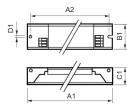

## Specifications Philips HF-P 2 24-39 TL5 HO III 220-240V for 2x24-39W

[View Product](#)